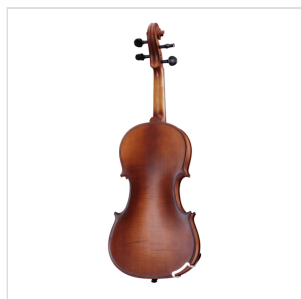

VPVI-12

VOLINO 1/2 VIRTUOSO PRO COMPLETO DI ASTUCCIO E ARCHETTO

Con la serie Virtuoso Pro, Soundsation vuole accompagnare nella crescita didattica i giovani violinisti offrendo uno strumento di alta qualità, incredibilmente performante e di concezione liuteristica italiana. Nulla è stato lasciato al caso, dai legni utilizzati alle finiture, passando per la cura di ogni particolare e gli accessori in dotazione. La serie Soundsation Virtuoso Pro è sinonimo di qualità senza: tavola armonica in abete rosso massello, fasce e fondo in acero fiammato, tastiera in ebano, mentoniera e bischeri in bosso, cordiera in lega di alluminio con accordatori individuali, archetto di qualità in brazilian wood ad anima esagonale con tallone in ebano e occhio in madreperla, finitura esclusiva Matt Antique Brown, astuccio, tracolle e colofonia in dotazione.

VPVI-12

VOLINO 1/2 VIRTUOSO PRO COMPLETO DI ASTUCCIO E ARCHETTO

DETTAGLI DEL PRODOTTO

CARATTERISTICHE PRINCIPALI

Tavola Armonica: abete rosso massello AA

Fasce e fondo: acero fiammato massello

Binding: intarsiato

Ponte: acero

Tastiera: ebano

Montatura: bischeri e mentoniera in bosso

Cordiera: in lega di alluminio con intonatori individuali

Finitura: satinata

Colore: Antique Brown

Archetto: Medium in Brazilian wood ad anima esagonale con tallone in ebano e occhio in madreperla