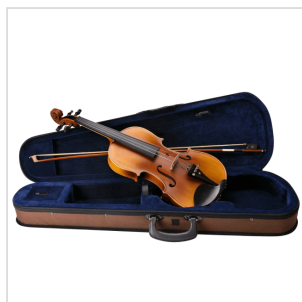

# VOLINO 4/4 VIRTUOSO STUDENT PLU COMPLETO DI ASTUCCIO E ARCHETTO

La serie Virtuoso Student pro è ideale per chi si avvicina allo studio del violino. Grazie alle tecnologie impiegate per la costruzione abbiamo ottenuto uno strumento performante dal rapporto qualità prezzo eccezionale. I legni utilizzati, le ottime finiture, così come la lavorazione denotano una grande cura nei particolari che solitamente si trova in strumenti di fascia molto più alta, offrendo così al giovane violinista uno strumento performante, accessibile e facile da suonare. Lo strumento viene offerto con cordiera in ebano completa di accordatori individuali, archetto, custodia preformata con tasca interna, colofonia e tracolle.

### CARATTERISTICHE PRINCIPALI

Tavola Armonica: abete massello

Fasce e fondo: acero massello

Ponte: Acero

Tastiera: ebano

Montatura: bischeri e mentoniera in ebano

Cordiera in ebano con intonatori individuali