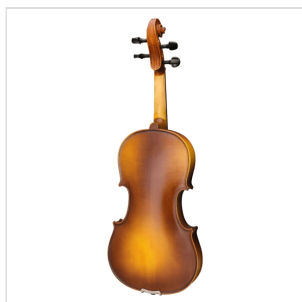

# VOLINO 4/4 VIRTUOSO STUDENT PLU COMPLETO DI ASTUCCIO E ARCHETTO

La serie Virtuoso Student pro è ideale per chi si avvicina allo studio del violino. Grazie alle tecnologie impiegate per la costruzione abbiamo ottenuto uno strumento performante dal rapporto qualità prezzo eccezionale. I legni utilizzati, le ottime finiture, così come la lavorazione denotano una grande cura nei particolari che solitamente si trova in strumenti di fascia molto più alta, offrendo così al giovane violinista uno strumento performante, accessibile e facile da suonare. Lo strumento viene offerto con cordiera in ebano completa di accordatori individuali, archetto, custodia preformata con tasca interna, colofonia e tracolle.

### CARATTERISTICHE PRINCIPALI

Tavola Armonica: abete massello

Fasce e fondo: acero massello

Ponte: Acero

Tastiera: ebano

Montatura: bischeri e mentoniera in ebano

Cordiera in ebano con intonatori individuali