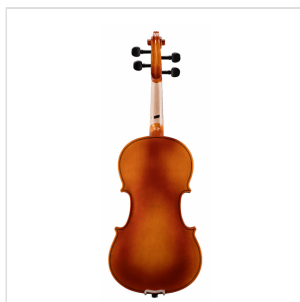

PVI-34

VIOLINO 3/4 VIRTUOSO PRIMO COMPLETO DI ASTUCCIO E ARCHETTO

La serie Virtuoso Primo è ideale per chi si avvicina allo studio del violino. Grazie alle tecnologie impiegate per la costruzione abbiamo ottenuto uno strumento performante dal rapporto qualità prezzo eccezionale. Le ottime finiture, così come la lavorazione denotano una grande cura nei particolari che solitamente si trova in strumenti di fascia molto più alta, offrendo così al giovane violinista uno strumento per iniziare a studiare performante, accessibile e facile da suonare. Lo strumento viene offerto con cordiera in lega di alluminio completa di accordatori individuali, archetto, custodia preformata con tasca interna, colofonia e tracolle.

PVI-34

VIOLINO 3/4 VIRTUOSO PRIMO COMPLETO DI ASTUCCIO E ARCHETTO

DETTAGLI DEL PRODOTTO

CARATTERISTICHE PRINCIPALI

Tavola Armonica: Laminata

Fasce e fondo: laminato

Binding: intarsiato

Ponte: acero

Tastiera: acero tinto nero con effetto ebano

Montatura: bischeri e mentoniera in acero tinto con effetto ebano

Cordiera in lega con intonatori individuali

Archetto: student brazilian wood con tallone in palissandro

Colore: Cherry Brown

Finitura: lucida

Astuccio preformato in colore Marrone con interno crema

Accessori in dotazione: colofonia, tracolle, corde

Misura: 3/4