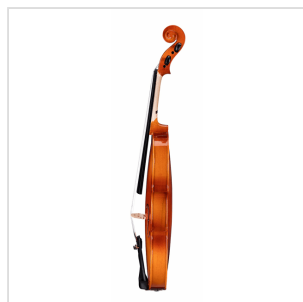

PVI-34

VIOLINO 3/4 VIRTUOSO PRIMO COMPLETO DI ASTUCCIO E ARCHETTO

La serie Virtuoso Primo è ideale per chi si avvicina allo studio del violino. Grazie alle tecnologie impiegate per la costruzione abbiamo ottenuto uno strumento performante dal rapporto qualità prezzo eccezionale. Le ottime finiture, così come la lavorazione denotano una grande cura nei particolari che solitamente si trova in strumenti di fascia molto più alta, offrendo così al giovane violinista uno strumento per iniziare a studiare performante, accessibile e facile da suonare. Lo strumento viene offerto con cordiera in lega di alluminio completa di accordatori individuali, archetto, custodia preformata con tasca interna, colofonia e tracolle.

PVI-34

VIOLINO 3/4 VIRTUOSO PRIMO COMPLETO DI ASTUCCIO E ARCHETTO

DETTAGLI DEL PRODOTTO

CARATTERISTICHE PRINCIPALI

Tavola Armonica: Laminata

Fasce e fondo: laminato

Binding: intarsiato

Ponte: acero

Tastiera: acero tinto nero con effetto ebano

Montatura: bischeri e mentoniera in acero tinto con effetto ebano

Cordiera in lega con intonatori individuali

Archetto: student brazilian wood con tallone in palissandro

Colore: Cherry Brown

Finitura: lucida

Astuccio preformato in colore Marrone con interno crema

Accessori in dotazione: colofonia, tracolle, corde

Misura: 3/4