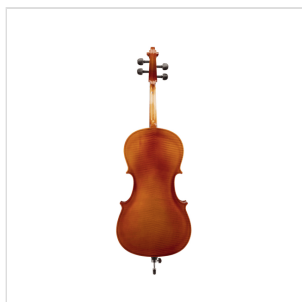

OCE-34

VIOLONCELLO VIRTUOSO OCE 3/4 TAVOLA ARMONICA IN ABETE MASELLO E FASCIE E FONDO IN ACERO MASSELLO

Virtuoso orchestra è un violoncello che offre il miglior rapporto qualità prezzo. Costruito interamente in massello, tavola armonica in abete selezionato, fasce e fondo in acero fiammato. Il modello Virtuoso OCE offre timbro, caldo pieno e un attacco deciso. Il design è di tipo tradizionale con verniciatura dalle tonalità classiche. Costruito con ottimi materiali e corredato di borsa e archetto. Ideale per lo studio avanzato.

OCE-34

VIOLONCELLO VIRTUOSO OCE 3/4 TAVOLA ARMONICA IN ABETE MASSELLO E FASCIE E FONDO IN ACERO MASSELLO

DETTAGLI DEL PRODOTTO

CARATTERISTICHE PRINCIPALI

Tavola armonica in abete massello

Fascie e fondo in acero massello

Manico in acero

Tastiera in ebano

Binding verniciato

Capotasto in Ebano

Bischeri in ebano

Ponticello in Acero French Style

Cordiera in metallo pressofuso con quattro intonatori

Archetto in legno con anima ottagonale e crine naturale

Borsa imbottita in poliestere con tasca porta archetto e doppia tracolla a zaino