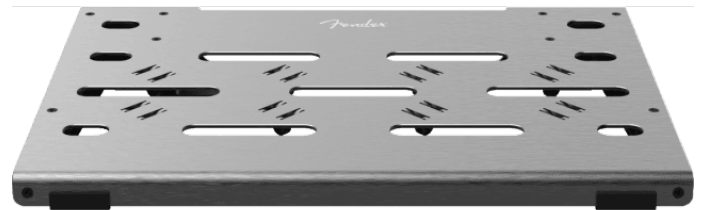

# PEDALE FENDER SMALL CON BORSA

Sorprendentemente semplice e straordinariamente versatile: la pedaliera professionale Fender® offre prestazioni e utilità di livello mondiale. Il telaio in alluminio anodizzato a basso profilo lavorato con precisione è leggero e abbastanza robusto da resistere ai rigori della strada, mentre il sistema di gestione e instradamento dei cavi progettato con cura ti consente di mantenere le cose pulite e ordinate, anche se la tua tavola è traboccante con pedali. Sotto la pedana, una staffa di montaggio universale si adatta agli alimentatori a pedale più diffusi e si abbina perfettamente alla serie Fender Engine Room. La custodia morbida inclusa con tasca portaoggetti e fascette per cavi manterrà i tuoi pedali e accessori al sicuro sulla strada per il concerto, lo studio o qualsiasi altra destinazione.

### CARATTERISTICHE PRINCIPALI

Telaio in alluminio anodizzato a basso profilo, lavorato con precisione

Ergonomico, leggero e costruito per resistere a colpi adrenalini

Include l'instradamento e la gestione dei cavi di buon senso

La staffa di montaggio universale si adatta alla maggior parte degli alimentatori per pedaliera

Viene fornito con una robusta custodia morbida con una comoda tasca portaoggetti e fascette per cavi

Dimensioni ridotte: W 18 inches x D 12.8 inches x H 2.95 inches