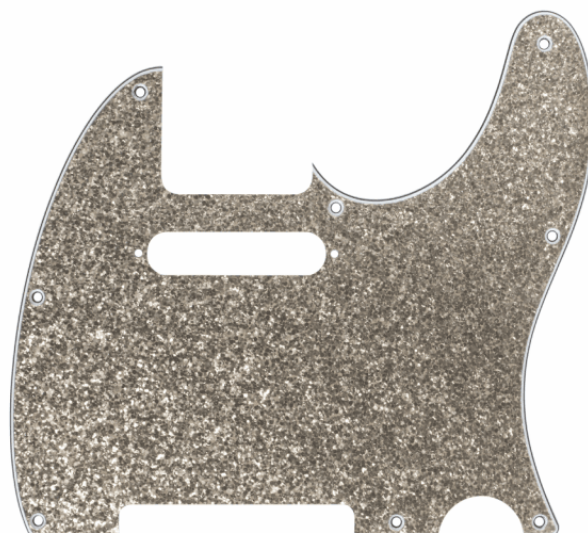

# MASCHERINA TELE SILVER SPARKLE

Le mascherine della serie D'Andrea Pro Pickguards sono la scelta perfetta per migliorare il look del tuo strumento. Si adattano perfettamente allo strumento grazie agli 11 fori e al taglio millimetrico. 4 strati, trattate a mano e costruite coi migliori materiali, sono disponibili in una vasta gamma di forme e finiture.

### CARATTERISTICHE PRINCIPALI

Migliora il look della tua chitarra con pattern uniche

Ritagliate con precisione e trattate a mano

4 strati

11 fori

Costruite coi migliori materiali