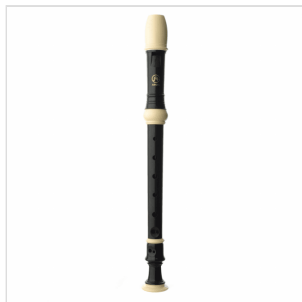

ASRB-601

FLAUTO SOPRANO CON CORPO IN 3 PARTI, DITEGGIATURA BAROCCA

Angel ASRG-600 è un flauto soprano con corpo in 3 parti, diteggiatura barocca e doppi fori. Include una custodia in finta pelle.

ASRB-601

FLAUTO SOPRANO CON CORPO IN 3 PARTI, DITEGGIATURA BAROCCA

DETTAGLI DEL PRODOTTO

CARATTERISTICHE PRINCIPALI

Flauto soprano

Diteggiatura barocca

Doppi fori

Corpo in 3 parti di colore nero con bocchino e giunture color avorio

Include una custodia in finta pelle