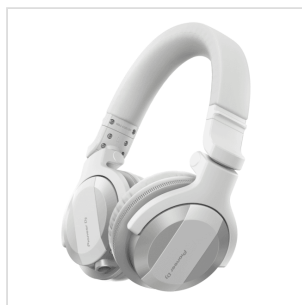

HDJ-CUE1BT-W

CUFFIE DJ CON FUNZIONALITÀ BLUETOOTH®

Queste cuffie per DJ, di grande stile, sono realizzate con il DNA dei nostri modelli professionali, ma sono disponibili a un prezzo di gran lunga più modico. Pur essendo le nostre cuffie base più accessibili, soddisfano molti dei parametri definiti per la qualità e la funzionalità dalla nostra gamma professionale. Scegli il modello HDJ-CUE1 per uno stile professionale, un suono ricco, un design compatto e flessibile nonché finiture di alta qualità. Goditi la calibrazione del suono di precisione ereditata dal modello professionale HDJ-X5. Ascolta perfettamente le basse frequenze di bassi e grancassa, per eseguire mix precisi e sapere esattamente quello che sentiranno i tuoi amici quando introdurrà il brano successivo. Scegli il colore che preferisci tra tutto un assortimento, per intonarlo al tuo stile personale e ascoltare la musica durante gli spostamenti, grazie alla tecnologia Bluetooth integrata. Se preferisci, puoi optare anche per la versione cablata delle cuffie.

HDJ-CUE1BT-W

CUFFIE DJ CON FUNZIONALITÀ BLUETOOTH®

DETTAGLI DEL PRODOTTO

CARATTERISTICHE PRINCIPALI

Suono di alta qualità

Costruite per durare

Tecnologia wireless Bluetooth®

Confortevole design di stile professionale

Look personalizzabile

Compatte e facili da trasportare

Cavi staccabili

Colore: bianco

SPECIFICHE

Tipo di cuffie	Closed, dynamic
Unità driver	Tipo a cupola di 40 mm
Output	Specifica Bluetooth® Classe 2
Supported Codec Version	Bluetooth standard versione 5.0
Gamma di frequenza	5 - 30.000 Hz
Impedenza	32 ohm
Sensibilità	104 dB
Maximum input power	2000 mW

Cavo spiralato corto di 1,2 m (lunghezza esteso 1,8 m)

Cosa contiene la confezione Cavo spiralato corto di 1,2 m (lunghezza esteso 1,8 m), Cavo di ricarica USB, Norme di sicurezza, Istruzioni per l'uso (Guida di avvio veloce)