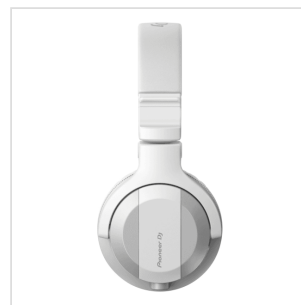

HDJ-CUE1BT-W

CUFFIE DJ CON FUNZIONALITÀ BLUETOOTH®

Queste cuffie per DJ, di grande stile, sono realizzate con il DNA dei nostri modelli professionali, ma sono disponibili a un prezzo di gran lunga più modico. Pur essendo le nostre cuffie base più accessibili, soddisfano molti dei parametri definiti per la qualità e la funzionalità dalla nostra gamma professionale. Scegli il modello HDJ-CUE1 per uno stile professionale, un suono ricco, un design compatto e flessibile nonché finiture di alta qualità. Goditi la calibrazione del suono di precisione ereditata dal modello professionale HDJ-X5. Ascolta perfettamente le basse frequenze di bassi e grancassa, per eseguire mix precisi e sapere esattamente quello che sentiranno i tuoi amici quando introdurrà il brano successivo. Scegli il colore che preferisci tra tutto un assortimento, per intonarlo al tuo stile personale e ascoltare la musica durante gli spostamenti, grazie alla tecnologia Bluetooth integrata. Se preferisci, puoi optare anche per la versione cablata delle cuffie.

HDJ-CUE1BT-W

CUFFIE DJ CON FUNZIONALITÀ BLUETOOTH®

DETTAGLI DEL PRODOTTO

CARATTERISTICHE PRINCIPALI

Suono di alta qualità

Costruite per durare

Tecnologia wireless Bluetooth®

Confortevole design di stile professionale

Look personalizzabile

Compatte e facili da trasportare

Cavi staccabili

Colore: bianco

SPECIFICHE

Tipo di cuffie	Closed, dynamic
Unità driver	Tipo a cupola di 40 mm
Output	Specifica Bluetooth® Classe 2
Supported Codec Version	Bluetooth standard versione 5.0
Gamma di frequenza	5 - 30.000 Hz
Impedenza	32 ohm
Sensibilità	104 dB
Maximum input power	2000 mW

Cavo spiralato corto di 1,2 m (lunghezza esteso 1,8 m)

Cosa contiene la confezione Cavo spiralato corto di 1,2 m (lunghezza esteso 1,8 m), Cavo di ricarica USB, Norme di sicurezza, Istruzioni per l'uso (Guida di avvio veloce)