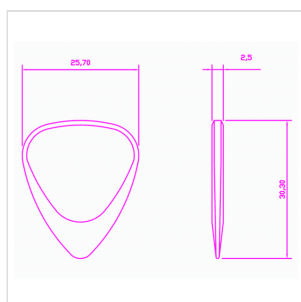

## 4 PLETTRI CON SEGNO ZODIACALE "SAGITTARIO"

I plettri Timber Tones della serie Zodiac Tones "Sagittario" si basano sulla classica forma 351. Prodotte da macchine CNC hanno tolleranze strette da 2,5 millimetri di spessore e una smussatura fino alla punta di 0,7 millimetri di spessore. Per la produzione di questi plettri non è stato utilizzato Buffalo Horn coltivato. Nasce sotto lo stesso segno di Jimi Hendrix.