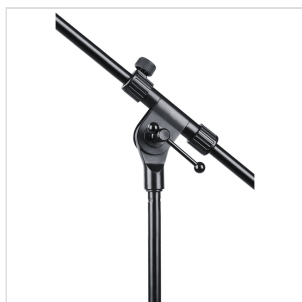

SMICS-100-BK

ASTA MICROFONICA A GIRAFFA TELESCOPICA CON BASE TRIPODE

Di costruzione robusta e con materiali di alta qualità, le aste microfoniche serie 100 offrono affidabilità e flessibilità d'utilizzo grazie alla regolazione in altezza e . Sono adatte per utilizzo Live o in studio.

SMICS-100-BK

ASTA MICROFONICA A GIRAFFA TELESCOPICA CON BASE TRIPODE

DETTAGLI DEL PRODOTTO

CARATTERISTICHE PRINCIPALI

Meccanismo semplice e rapido di regolazione dell'altezza

SPECIFICHE

Materiale snodo base

ABS

Altezza (min-max)

95-158 cm

Lunghezza braccio:75 cm

Peso

Kg 2

Finitura nero verniciato