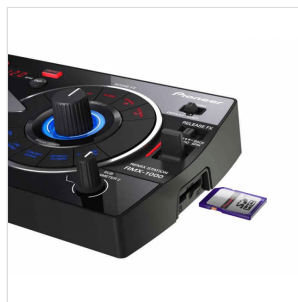

## RMX-1000

# 3IN1 REMIX STATION

Dando una svolta a effector e sampler, l'RMX-1000 è un sistema 3-in-1 dotato di software per l'editing, hardware dalle prestazioni innovative e plug-in VST / AU. Il modello RMX-1000 offre tutte le possibilità per quanto concerne beatbox ed effetti da studio, con tutta la fisicità delle attrezzature pro-DJ. Sono state sviluppate e riunite in un'unica unità le interfacce intuitive dei fiori all'occhiello tra i nostri mixer ed effector quali Isolator FX di DJM-2000, X-Pad di DJM-900nexus e multiple FX chaining di EFX-1000. Semplificando ulteriormente tali tecnologie, l'RMX-1000 si avvale di controlli DJ intuitivi per la gestione manuale di diversi parametri in macro. Sebbene il funzionamento dell'unità sia incredibilmente semplice, si può comunque creare un suono assolutamente unico con il software per l'editing remixbox™ di Pioneer. remixbox™ consente la totale personalizzazione dell'hardware RMX-1000 a seconda del proprio stile e di caricare il software con i propri bank di campioni. L'utilizzo dell'RMX-1000 come USB controller per i plug-in RMX-1000 VST / AU in dotazione offre ai Disc Jockey tutta la praticità dei mix da studio, per dare nuova vita alle produzioni degli studi, risparmiando ore di editing.