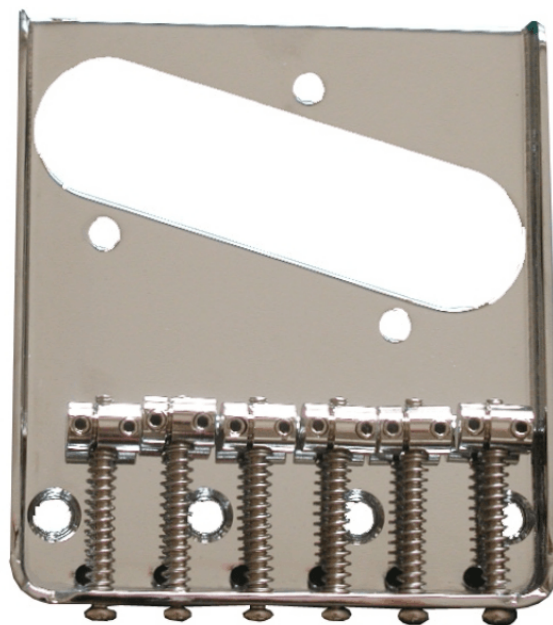

T-40C

# PONTE FISSO PER TELECASTER (CROMATO)

Ponte tradizionale fisso ideale come replacement di qualità: le 6 sellette single coil vintage style garantiscono grande precisione, stabilità d'intonazione e durata.

### CARATTERISTICHE PRINCIPALI

Ponte Fisso

6 Sellette Single Coil Vintage Style