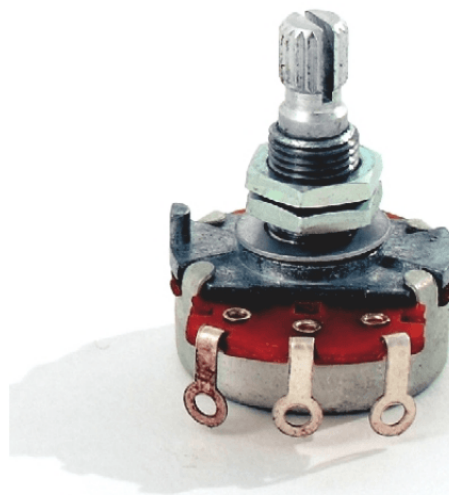

PM250KB

POTENZIOMETRO LINEARE 250K OHM

SOUNDSATION Parts è il programma ufficiale di parti per tutti gli strumenti musicali SOUNDSATION e non solo. Sono disponibili parti di qualità prodotte in Giappone per la riparazione dei più famosi strumenti vintage e moderni.

DETTAGLI DEL PRODOTTO

CARATTERISTICHE PRINCIPALI

Lineare

In metallo

SPECIFICHE

250k Ohm

Diametro

24 mm