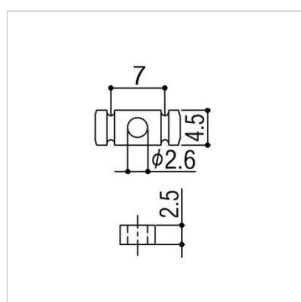

RG15GG

**SET ABBASSACORDE PER CHITARRA ELETTRICA
(DORATO)**

Abbassacorde cilindrico per chitarra elettrica tipo Strato
"Modern" Style. Altezza cilindro 2,5 mm. Viti di montaggio
incluse.

RG15GG

SET ABBASSACORDE PER CHITARRA ELETTRICA (DORATO)

DETTAGLI DEL PRODOTTO

CARATTERISTICHE PRINCIPALI

Per chitarra elettrica tipo Strato "Modern" Style

Viti di montaggio incluse

SPECIFICHE

Finitura	Dorato
Altezza Cilindro	2,5 mm