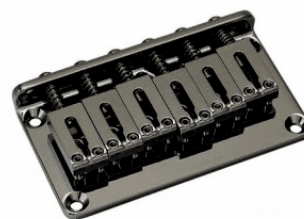

GTC102-CK PONTE FISSO PER CHITARRA ELETTRICA (COSMO BLACK)

Ponte tradizionale fisso ideale come replacement di qualità:
Sellette vintage style in titanio garantiscono grande precisione,
stabilità d'intonazione e durata. Sellette in acciaio finemente
lavorato. Accessori per il montaggio e il funzionamento inclusi.

GTC102-CK

PONTE FISSO PER CHITARRA ELETTRICA (COSMO BLACK)

DETTAGLI DEL PRODOTTO

CARATTERISTICHE PRINCIPALI

Ponte Fisso

Sellette in acciaio finemente lavorato

Accessori per il montaggio e il funzionamento inclusi

SPECIFICHE

Finitura

Cosmo Black

Spaziatura delle corde 10,5 mm