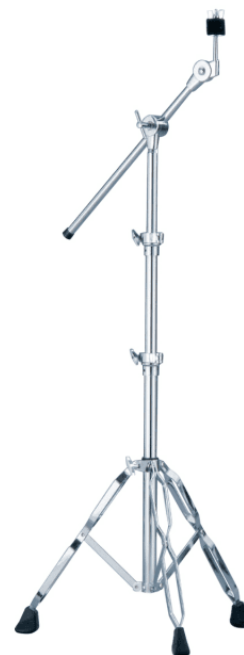

BS-810

**ASTA PER PIATTO CON BILANCIERE - SERIE 800**

800 Arena è la serie ammiraglia della vasta gamma di hardware Peace. Concepita per affrontare i tour più impegnativi, presenta tubi ultra resistenti, gambe double braced per assicurare stabilità e durevolezza, materiali di alta qualità e finitura cromata placcata inalterabile. La serie 800 Arena propone hardware per ogni esigenza: supporti per piatto dritti e a bilanciere, aste hihat, supporti per rullante, tom e multifunzione. Tutti i modelli sono dotati di meccanismi di alta precisione, semplici e comodi all'uso.

BS-810

### CARATTERISTICHE PRINCIPALI

Asta per piatto con bilanciere

Gambe double braced

Tubi ultra resistenti

Finitura: cromata placcata inalterabile

Materiali di alta qualità

### SPECIFICHE

**Dimensioni (mm)** altezza 900 min, 1710 max

**Dimensioni moduli (pollici\*mm)** superiore 1" \* 480, medio 1 1/8"\*480, inferiore 1 1/4" \* 480, bilanciere 3/4"\*480

**Peso** 3.84 kg