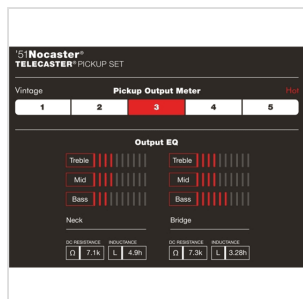

## PICKUP TELE NOCASTER CUSTOM SHOP '51, (2)

I pickup Fender Nocaster sono fedeli alla loro tradizione; creato con il design originale in mente per imitare accuratamente il suono e il luccichio della chitarra Nocaster originale. Questi pickup single coil corretti per il periodo conferiscono una gamma bassa stretta e una gamma media chiara ed equilibrata.