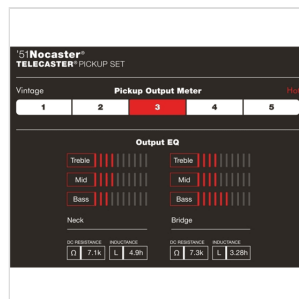

## PICKUP TELE NOCASTER CUSTOM SHOP '51, (2)

I pickup Fender Nocaster sono fedeli alla loro tradizione; creato con il design originale in mente per imitare accuratamente il suono e il luccichio della chitarra Nocaster originale. Questi pickup single coil corretti per il periodo conferiscono una gamma bassa stretta e una gamma media chiara ed equilibrata.