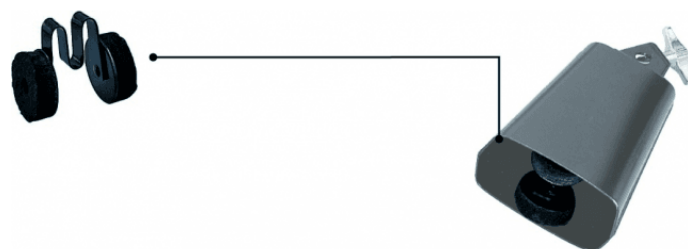

# tone control per Cowbell

La cowbell è uno strumento ritmico essenziale per il percussionista e il batterista. E' impiegata in numerosi generi musicali, dal latino fino al rock. La serie "Caliente" proposta da Peace è realizzata in metallo e caratterizzata da un suono ricco e pastoso. Essa consiste in una vasta gamma di cowbell di varie misure, agogo bells, set completi nonché i relativi supporti per tutti gli usi e stili.

### CARATTERISTICHE PRINCIPALI

Permette di alterare il tono della Cowbell secondo le proprie necessità