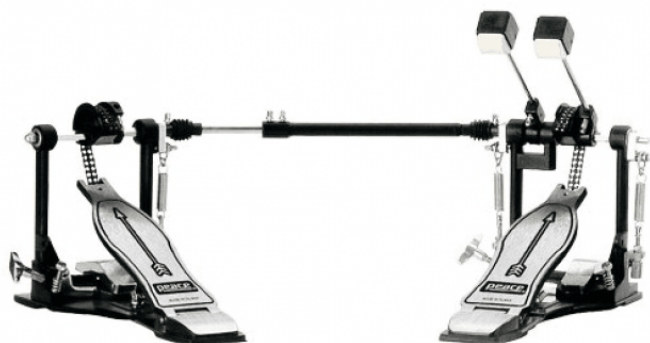

P-850DC

# DOPPIO PEDALE PER GRANCASSA SERIE ARROW

La serie ARROW copre una vasta gamma di pedali singolo e doppi con caratteristiche diverse ma unite tra loro dall'incredibile rapporto qualità/prezzo. Sono disponibili le versioni a singola e doppia catena così come la trasmissione a cinghia nonché la versione reverse.

### CARATTERISTICHE PRINCIPALI

Battenti singolo lato in feltro

Sistema di trasmissione Doppia Catena

Design della piastra "ARROW"

Sistema regolazione inclinazione POSITRACK™

Sistema di ancoraggio alla cassa con Chiave laterale

Utilizzabile anche come 2 pedali singoli