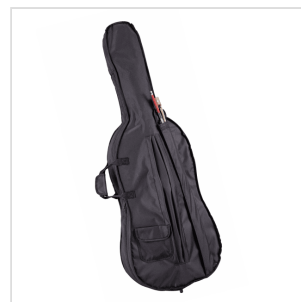

# VIOLONCELLO 3/4 VIRTUOSO PRO COMPLETO DI BORSA E ARCHETTO

Con la serie Virtuoso Pro, Soundsation vuole accompagnare nella crescita didattica i giovani violoncellisti offrendo uno strumento di alta qualità, performante e di concezione liuteristica italiana. Nulla è stato lasciato al caso, dai legni utilizzati alle finiture, passando per la cura di ogni particolare e gli accessori in dotazione. La serie Soundsation Virtuoso Pro è sinonimo di qualità senza: tavola armonica in abete massello, fasce e fondo in acero fiammato, tastiera e bischeri in ebano, cordiera in lega di alluminio, archetto di qualità in brazilian wood ad anima esagonale con tallone in ebano e occhio in madreperla, finitura esclusiva Matt Antique Brown, astuccio, tracolle e colofonia in dotazione.