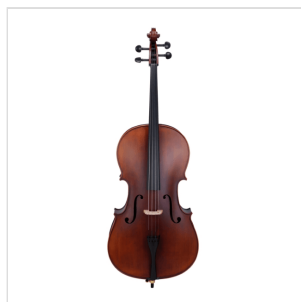

# VIOLONCELLO 3/4 VIRTUOSO PRO COMPLETO DI BORSA E ARCHETTO

Con la serie Virtuoso Pro, Soundsation vuole accompagnare nella crescita didattica i giovani violoncellisti offrendo uno strumento di alta qualità, performante e di concezione liuteristica italiana. Nulla è stato lasciato al caso, dai legni utilizzati alle finiture, passando per la cura di ogni particolare e gli accessori in dotazione. La serie Soundsation Virtuoso Pro è sinonimo di qualità senza: tavola armonica in abete massello, fasce e fondo in acero fiammato, tastiera e bischeri in ebano, cordiera in lega di alluminio, archetto di qualità in brazilian wood ad anima esagonale con tallone in ebano e occhio in madreperla, finitura esclusiva Matt Antique Brown, astuccio, tracolle e colofonia in dotazione.

### CARATTERISTICHE PRINCIPALI

Tavola Armonica: abete massello AA

Fasce e fondo: acero fiammato massello

Binding: intarsiato

Ponte: acero

Tastiera: ebano

Montatura: bischeri in ebano

Cordiera: in lega di alluminio