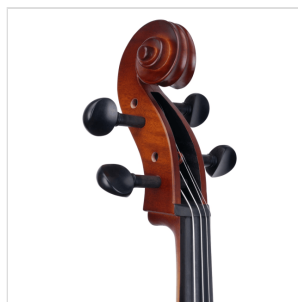

# VIOLONCELLO 3/4 VIRTUOSO PRO COMPLETO DI BORSA E ARCHETTO

Con la serie Virtuoso Pro, Soundsation vuole accompagnare nella crescita didattica i giovani violoncellisti offrendo uno strumento di alta qualità, performante e di concezione liuteristica italiana. Nulla è stato lasciato al caso, dai legni utilizzati alle finiture, passando per la cura di ogni particolare e gli accessori in dotazione. La serie Soundsation Virtuoso Pro è sinonimo di qualità senza: tavola armonica in abete massello, fasce e fondo in acero fiammato, tastiera e bischeri in ebano, cordiera in lega di alluminio, archetto di qualità in brazilian wood ad anima esagonale con tallone in ebano e occhio in madreperla, finitura esclusiva Matt Antique Brown, astuccio, tracolle e colofonia in dotazione.

### CARATTERISTICHE PRINCIPALI

Tavola Armonica: abete massello AA

Fasce e fondo: acero fiammato massello

Binding: intarsiato

Ponte: acero

Tastiera: ebano

Montatura: bischeri in ebano

Cordiera: in lega di alluminio

Finitura: satinata

Colore: Matt Antique Brown

Archetto: Medium in Brazilian wood ad anima esagonale con tallone in ebano e occhio in madreperla

Astuccio: Borsa con tasca in colore nero

Accessori in dotazione: Colofonia, Tracolle, Corde