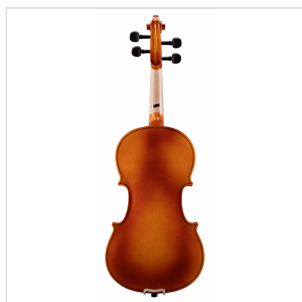

PVI-44

VIOLINO 4/4 VIRTUOSO PRIMO COMPLETO DI ASTUCCIO E ARCHETTO

La serie Virtuoso Primo è ideale per chi si avvicina allo studio del violino. Grazie alle tecnologie impiegate per la costruzione abbiamo ottenuto uno strumento performante dal rapporto qualità prezzo eccezionale. Le ottime finiture, così come la lavorazione denotano una grande cura nei particolari che solitamente si trova in strumenti di fascia molto più alta, offrendo così al giovane violinista uno strumento per iniziare a studiare performante, accessibile e facile da suonare. Lo strumento viene offerto con cordiera in lega di alluminio completa di accordatori individuali, archetto, custodia preformata con tasca interna, colofonia e tracolle.

PVI-44

VIOLINO 4/4 VIRTUOSO PRIMO COMPLETO DI ASTUCCIO E ARCHETTO

DETTAGLI DEL PRODOTTO

CARATTERISTICHE PRINCIPALI

Tavola Armonica: Laminata

Fasce e fondo: laminato

Binding: intarsiato

Ponte: acero

Tastiera: acero tinto nero con effetto ebano

Montatura: bischeri e mentoniera in acero tinto con effetto ebano

Cordiera in lega con intonatori individuali

Archetto: student brazilian wood con tallone in palissandro

Colore: Cherry Brown

Finitura: lucida

Astuccio preformato in colore Marrone con interno crema

Accessori in dotazione: colofonia, tracolle, corde

Misura: 4/4