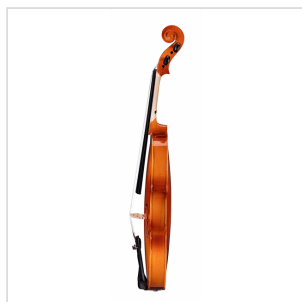

PVI-44

VIOLINO 4/4 VIRTUOSO PRIMO COMPLETO DI ASTUCCIO E ARCHETTO

La serie Virtuoso Primo è ideale per chi si avvicina allo studio del violino. Grazie alle tecnologie impiegate per la costruzione abbiamo ottenuto uno strumento performante dal rapporto qualità prezzo eccezionale. Le ottime finiture, così come la lavorazione denotano una grande cura nei particolari che solitamente si trova in strumenti di fascia molto più alta, offrendo così al giovane violinista uno strumento per iniziare a studiare performante, accessibile e facile da suonare. Lo strumento viene offerto con cordiera in lega di alluminio completa di accordatori individuali, archetto, custodia preformata con tasca interna, colofonia e tracolle.

PVI-44

VIOLINO 4/4 VIRTUOSO PRIMO COMPLETO DI ASTUCCIO E ARCHETTO

DETTAGLI DEL PRODOTTO

CARATTERISTICHE PRINCIPALI

Tavola Armonica: Laminata

Fasce e fondo: laminato

Binding: intarsiato

Ponte: acero

Tastiera: acero tinto nero con effetto ebano

Montatura: bischeri e mentoniera in acero tinto con effetto ebano

Cordiera in lega con intonatori individuali

Archetto: student brazilian wood con tallone in palissandro

Colore: Cherry Brown

Finitura: lucida

Astuccio preformato in colore Marrone con interno crema

Accessori in dotazione: colofonia, tracolle, corde

Misura: 4/4