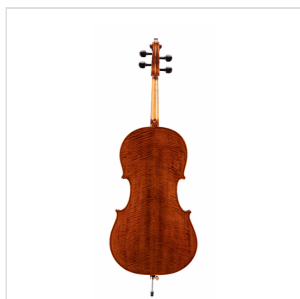

VPCE-SV34

VIOLONCELLO 3/4 IN LEGNO MASSELLO CON FONDO E FASCE IN ACERO FIAMMATO

Qualità e tipologia dei legni utilizzati sono elementi essenziali nella costruzione degli strumenti ad arco. Virtuoso Pro SV è costruito interamente in legno massello in modo da offrire un timbro pieno e un attacco deciso. Il fondo e fasce in acero fiammato, oltre ad impreziosirne l'aspetto, contribuiscono a schiarire il timbro esaltando le frequenze medie e alte. La verniciatura ad alcol tirata a mano, conferisce un aspetto classico ed elegante. La tastiera e i bischeri sono in legno di ebano. Corredato di borsa e archetto in brazilwood, Il Virtuoso Pro SV è lo strumento ideale per lo studente alla ricerca di timbro ed estetica.

VPCE-SV34

VIOLONCELLO 3/4 IN LEGNO MASSELLO CON FONDO E FASCE IN ACERO FIAMMATO

DETTAGLI DEL PRODOTTO

CARATTERISTICHE PRINCIPALI

Tavola in abete massello

Fondo e fasce in acero fiammato massello

manico in acero

Tastiera in ebano

Bischeri in ebano

Capotasto in ebano

Vernicatura ad alcol tirata a mano

Ponticello in acero French Style

Cordiera in metallo pressofuso con quattro intonatori

Archetto in legno brazilwood con anima ottagonale e crine naturale

Borsa imbottita in poliestere con tasca porta archetto e doppia tracolla a zaino