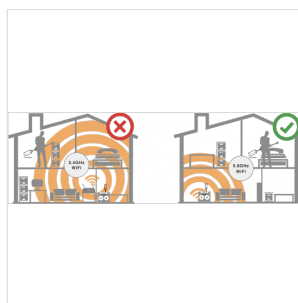

C-5RC

SISTEMA WIRELESS 5.8GHZ PER CHITARRA/BASSO