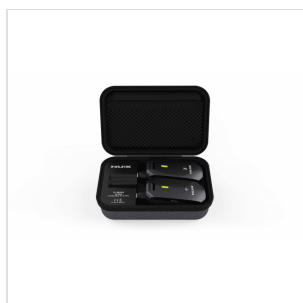

C-5RC**SISTEMA WIRELESS 5.8GHZ PER CHITARRA/BASSO**

C-5RC è un trasmettitore wireless 5.8GHz che si adatta perfettamente a qualsiasi tipo di chitarra, basso o ukulele. Il suo innovativo algoritmo permette un utilizzo senza disturbi o rumori di fondo con strumenti dotati di pick up attivi, passivi o piezo, il tutto con una qualità cristallina a 24 bit/44.1KHz e latenza inferiore a 5ms.

L'utilizzo della banda a 5.8GHz, libera da interferenze di reti wireless, apparecchi Bluetooth e altre smart device, è l'ideale in ambito domestico.

La funzione Auto matching che accoppia ricevitore e trasmettitore senza alcun bisogno di set up permette un utilizzo realmente Plug'n Play. Batteria a lunga durata, fino a 15 ore di utilizzo grazie al caricatore incorporato nel Power Case.

C-5RC

SISTEMA WIRELESS 5.8GHZ PER CHITARRA/BASSO

C-5RC

SISTEMA WIRELESS 5.8GHZ PER CHITARRA/BASSO

IN EVIDENZA

BATTERIA A LUNGA DURATA + POWER CASE

4 ore di funzionamento + 15 ore di riserva di carica con il Power Case.

Design adatto a qualsiasi tipo di chitarra, basso, ukulele

Fornito di astuccio con caricatore integrato

SPECIFICHE

Range	fino a 30 metri
Dynamic Range	108db
Banda	5.8GHz ISM Worldwide
THD+ Noise	<0.02% (1KHz@-10dbFS)
Risposta in frequenza	20Hz – 20kHz
Capacità batteria	3.7V/500mA (Transmitter&Receiver)
Capacità batteria integrata nel case	4000mAh
Dimensioni	107x25x26mm (AxLxP)