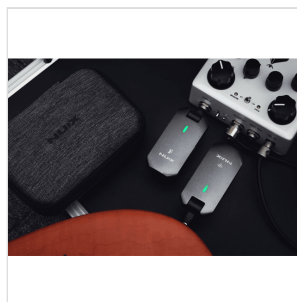

C-5RC**SISTEMA WIRELESS 5.8GHZ PER CHITARRA/BASSO**

C-5RC è un trasmettitore wireless 5.8GHz che si adatta perfettamente a qualsiasi tipo di chitarra, basso o ukulele. Il suo innovativo algoritmo permette un utilizzo senza disturbi o rumori di fondo con strumenti dotati di pick up attivi, passivi o piezo, il tutto con una qualità cristallina a 24 bit/44.1KHz e latenza inferiore a 5ms.

L'utilizzo della banda a 5.8GHz, libera da interferenze di reti wireless, apparecchi Bluetooth e altre smart device, è l'ideale in ambito domestico.

La funzione Auto matching che accoppia ricevitore e trasmettitore senza alcun bisogno di set up permette un utilizzo realmente Plug'n Play. Batteria a lunga durata, fino a 15 ore di utilizzo grazie al caricatore incorporato nel Power Case.