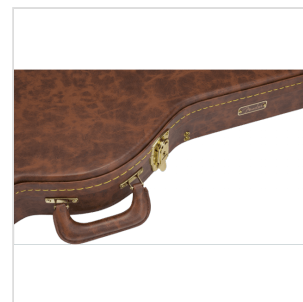

0996105322

CUSTODIA POODLE STRATOCASTER®/TELECASTER®, BROWN

Viaggia indietro nel tempo con questa moderna interpretazione della nostra iconica custodia Fender. Ideata partendo dalla custodia fornita con le chitarre Stratocaster® del 1954 ma con aggiornamenti moderni. Costruita con compensato di betulla e ricoperta da una splendida ecopelle invecchiata con parti metalliche dorate per un fascino classico, questa custodia dal profilo sottile può essere riposta in piccoli spazi quando lo spazio scarseggia. Una morbida fodera interna in peluche acrilico frantumato assicura che la tua chitarra rimanga priva di graffi e danni, mentre un piccolo scomparto per accessori offre spazio per corde, plettri, accordatori di riserva o qualsiasi piccolo oggetto che desideri.

0996105322

CUSTODIA POODLE STRATOCASTER®/TELECASTER®, BROWN

DETTAGLI DEL PRODOTTO

CARATTERISTICHE PRINCIPALI

Materiale: Legno

Colore: Brown