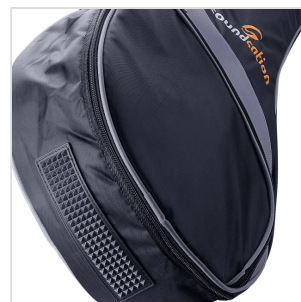

PGB-5EG

BORSA PER CHITARRA ELETTRICA - IMBOTTITURA 5MM

Trasporta e proteggi la tua strumentazione con le borse della serie la serie PGB-5, dotate imbottitura 5mm, tracolle regolabili, maniglia e tasca frontale + tasca superiore per avere il tuo materiale di studio e i tuoi accessori sempre con te.

PGB-5EG**BORSA PER CHITARRA ELETTRICA - IMBOTTITURA 5MM****DETTAGLI DEL PRODOTTO****CARATTERISTICHE PRINCIPALI**

Tracolle regolabili

Maniglia imbottita

Ampia tasca frontale + tasca superiore

Colore: nero e grigio

Logo ricamato a colori

Adatta per chitarra elettrica

Imbottitura: 5mm

Poly 420D antistrappo

SPECIFICHE**Dimensioni (interne)**

106x39x9cm