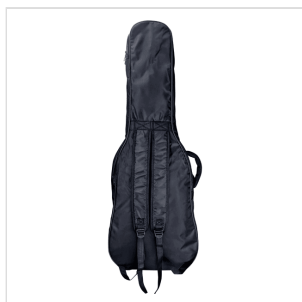

PGB-5EG

BORSA PER CHITARRA ELETTRICA - IMBOTTITURA 5MM

Trasporta e proteggi la tua strumentazione con le borse della serie la serie PGB-5, dotate imbottitura 5mm, tracolle regolabili, maniglia e tasca frontale + tasca superiore per avere il tuo materiale di studio e i tuoi accessori sempre con te.

PGB-5EG**BORSA PER CHITARRA ELETTRICA - IMBOTTITURA 5MM****DETTAGLI DEL PRODOTTO****CARATTERISTICHE PRINCIPALI**

Tracolle regolabili

Maniglia imbottita

Ampia tasca frontale + tasca superiore

Colore: nero e grigio

Logo ricamato a colori

Adatta per chitarra elettrica

Imbottitura: 5mm

Poly 420D antistrappo

SPECIFICHE**Dimensioni (interne)**

106x39x9cm