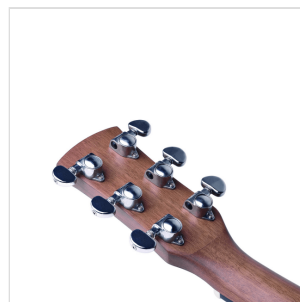

OLYMPIC-000-NT CHITARRA ACUSTICA 000 CON FINITURA OPEN PORE SATINATA

Dedicata all'Olympic National Park, uno dei parchi naturali più belli degli Stati Uniti, la serie Olympic vanta un connubio di spicco tra qualità costruttive, legni, finiture e naturalmente timbro. Il top in abete massello Sitka accoppiato alle fasce in mogano donano una voce unica allo strumento, mentre le meccaniche originali GROVER garantiscono quella tenuta di accordatura di cui ogni vero chitarrista ha bisogno sul palco, a casa o prova. La serie Olympic è disponibile in versione dreadnought, dreadnought cutaway e 000, con finitura lucida o satinata.

OLYMPIC-000-NT

CHITARRA ACUSTICA 000 CON FINITURA OPEN PORE SATINATA

DETTAGLI DEL PRODOTTO

CARATTERISTICHE PRINCIPALI

Top: Abete Sitka massello

Fondo e fasce: mogano

Manico: mogano satinato

Tastiera: blackwood con tasti in madreperla

Capotasto e sellette: osso

Paletta: mogano con intarsio in legno

Binding in celluloido nero sul corpo

Ponte in blackwood

Mascherina tartarugata

Meccaniche originali GROVER

Forma: 000

Finitura: open pore satin

Equipaggiata con corde d'Addario XP

SPECIFICHE

Scala 648 mm

Nut 43.2 mm