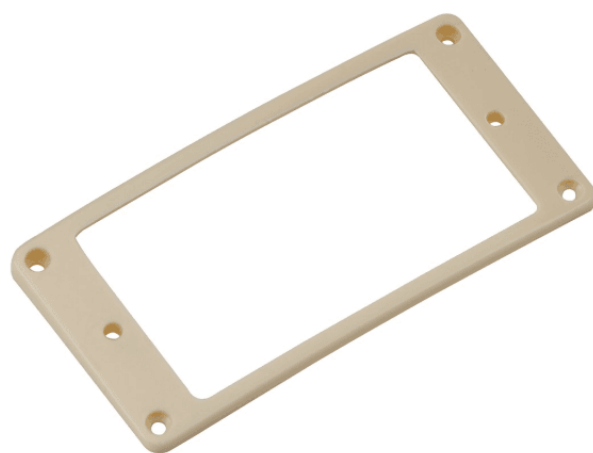

HPR-S-CR

# MASCHERINA PER PICK-UP HUMBUCKER CURVED LOW (CREMA)

SOUNDSATION Parts è il programma ufficiale di parti per tutti gli strumenti musicali SOUNDSATION e non solo. Sono disponibili parti di qualità prodotte in Giappone per la riparazione dei più famosi strumenti vintage e moderni.

### CARATTERISTICHE PRINCIPALI

Curved

Posizione: Al Ponte

Finitura: Crema