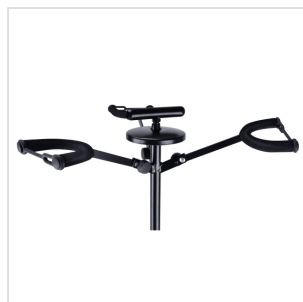

# SUPPORTO TRIPLO PER CHITARRA E BASSO UNIVERSALE REGOLABILE IN ALTEZZA CON CHIUSURA DI SICUREZZA

SGS-220 è un supporto universale per tre chitarre o bassi sia acustici che elettrici con altezza regolabile. Risulta molto conveniente per chi vuole avere a portata di mano tre strumenti, sia live che in studio. Tutti i punti di contatto sono rivestiti in gomma per evitare graffi allo strumento. Il collare sul manico e la base tripode assicurano stabilità e prevengono cadute accidentali

# SUPPORTO TRIPLO PER CHITARRA E BASSO UNIVERSALE REGOLABILE IN ALTEZZA CON CHIUSURA DI SICUREZZA

### CARATTERISTICHE PRINCIPALI

Costruzione in acciaio

Punti di contatto rivestiti in gomma antigraffio

Universale per tutti i tipi di chitarra e basso

Collare di sicurezza sul manico per prevenire cadute accidentali

Regolabile in altezza

Maniglia sulla parte superiore per spostarlo agevolmente