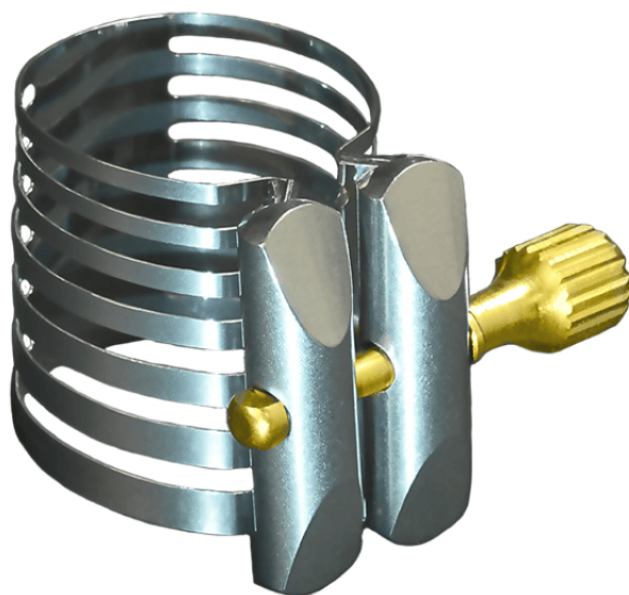

# LEGATURA SERIE PLATINUM PER SAX CONTRALTO IN MIB (BOCCHINO EBANITE/ABS)

Tutto è iniziato nel 1974, con la serie Dark Original Rovner, un design innovativo che ha cambiato il modo in cui sassofonisti e clarinettisti pensano alle legature. Oggi la serie di legature Rovner Next Generation rappresenta un'ulteriore innovazione Rovner, con il brevettato Mass-Loaded Technology™ e gli unici Resonating Ribs™. I prodotti Rovner sono tecnologicamente avanzati per aiutare a produrre magia musicale! La Platinum è la prima legatura interamente in metallo di Rovner, è ideale per musicista esigente che desidera il massimo in termini di purezza e chiarezza tonale, qualità e affidabilità senza compromessi. Inizialmente preferita dai musicisti classici per le sue caratteristiche tonali, la legatura Serie Platinum ha catturato sempre più l'attenzione di Sassofonisti e clarinettisti jazz entusiasti di esplorare il suo maggiore spettro tonale con prestazioni senza pari. Naturalmente, la legatura Rovner si sceglie in base al proprio set-up, stile e il suono preferito.

# LEGATURA SERIE PLATINUM PER SAX CONTRALTO IN MIB (BOCCHINO EBANITE/ABS)

Registro inferiore solido e sostenuto, adatto sia per i clarinetti che per i sassofoni

Facilità di suono e risposta potenziata

Maggiore capacità della presa dell'ancia, particolarmente vantaggiosa per le ance sintetiche

In lega metallica d'avanguardia, impeccabilmente lucidata, la legatura della serie Platinum è bella come un pezzo da gioielleria

Bocchini in ebanite/abs

Include copribocchino Rovner

Sax Contralto in Mib