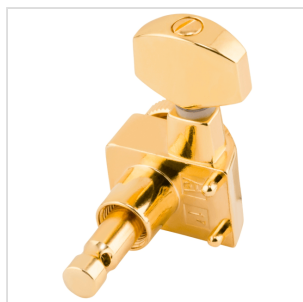

# BLOCCAGGIO STRATOCASTER® / TELECASTER® STAGGERED TUNING MACHINES (GOLD), CONFEZIONE DA 6

set di meccaniche autobloccanti progettati per adattarsi alla maggior parte delle chitarre elettriche Fender di stile moderno con configurazione di montaggio a doppio perno. le meccaniche alti vengono utilizzati per le corde rivestite e le meccaniche più corte vengono utilizzati per le corde semplici. le meccaniche sfalsati aumentano l'angolo di torsione sul capotasto e migliorano la stabilità dell'accordatura.

# BLOCCAGGIO STRATOCASTER® / TELECASTER® STAGGERED TUNING MACHINES (GOLD), CONFEZIONE DA 6

### CARATTERISTICHE PRINCIPALI

Set di sei meccaniche (3 post lunghi e 3 post corti)

Rapporto di trasmissione 18: 1

Montaggio a doppio perno di guida

Boccole e rondelle incluse

Utilizzato su chitarre American Deluxe e American Elite Series

Hardware di montaggio incluso

Colore: oro

Orientamento: mano destra

Stile: moderno

Configurazione di montaggio sintonizzatore: montaggio con perno a 2 guide, rapporto di trasmissione 18: 1