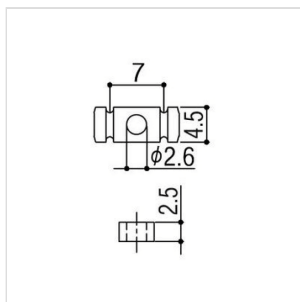

RG15CK

**SET ABBASSACORDE PER CHITARRA ELETTRICA
(COSMO BLACK)**

Abbassacorde cilindrico per chitarra elettrica tipo Strato
"Modern" Style. Altezza cilindro 2,5 mm. Viti di montaggio
incluse.

RG15CK

SET ABBASSACORDE PER CHITARRA ELETTRICA (COSMO BLACK)

DETTAGLI DEL PRODOTTO

CARATTERISTICHE PRINCIPALI

Per chitarra elettrica tipo Strato "Modern" Style

Viti di montaggio incluse

SPECIFICHE

Finitura	Cosmo Black
Altezza Cilindro	2,5 mm