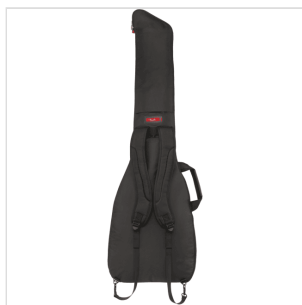

## BORSA PER BASSO ELETTRICO FB610, BLACK

La borsa da concerto della serie F610 di Fender è un modo elegante ed economico per mantenere il tuo basso elettrico al sicuro durante i viaggi. Caratterizzato dalla nostra iconica forma Fender asimmetrica, il suo resistente strato esterno è realizzato in resistente poliestere 600 Denier che protegge dagli urti evitando strappi e lacerazioni. Il suo interno è riempito con imbottitura da 10 mm e rivestito con microfibra morbida al tatto che mantiene il tuo strumento sicuro prevenendo potenziali danni alla finitura. La borsa da concerto F610 è inoltre dotata di una comoda impugnatura in due pezzi e di cinghie ergonomiche in air mesh con fibbie di bloccaggio a scaletta facilmente regolabili, in modo da poter trasportare comodamente il tuo strumento senza sforzi fisici inutili. Inoltre, la tasca portaoggetti anteriore offre ulteriore spazio per piccoli accessori e una finestra per biglietti da visita.

# BORSA PER BASSO ELETTRICO FB610, BLACK

### CARATTERISTICHE PRINCIPALI

Poliestere 600 Denier; imbottitura da 10 mm con rivestimento in microfibra soft touch

Cerniera rovesciata resistente all'acqua con tirazip ergonomici personalizzati

Comoda maniglia in due pezzi più una maniglia incassata; cinghie ergonomiche dello zaino in rete d'aria con fibbie di blocco facilmente regolabili