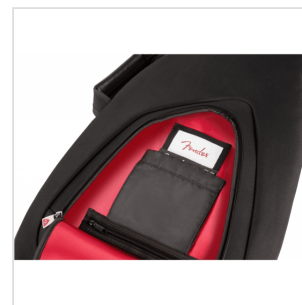

## BORSA PER BASSO ELETTRICO FB610, BLACK

La borsa da concerto della serie F610 di Fender è un modo elegante ed economico per mantenere il tuo basso elettrico al sicuro durante i viaggi. Caratterizzato dalla nostra iconica forma Fender asimmetrica, il suo resistente strato esterno è realizzato in resistente poliestere 600 Denier che protegge dagli urti evitando strappi e lacerazioni. Il suo interno è riempito con imbottitura da 10 mm e rivestito con microfibra morbida al tatto che mantiene il tuo strumento sicuro prevenendo potenziali danni alla finitura. La borsa da concerto F610 è inoltre dotata di una comoda impugnatura in due pezzi e di cinghie ergonomiche in air mesh con fibbie di bloccaggio a scaletta facilmente regolabili, in modo da poter trasportare comodamente il tuo strumento senza sforzi fisici inutili. Inoltre, la tasca portaoggetti anteriore offre ulteriore spazio per piccoli accessori e una finestra per biglietti da visita.

### CARATTERISTICHE PRINCIPALI

Poliestere 600 Denier; imbottitura da 10 mm con rivestimento in microfibra soft touch

Cerniera rovesciata resistente all'acqua con tirazip ergonomici personalizzati

Comoda maniglia in due pezzi più una maniglia incassata; cinghie ergonomiche dello zaino in rete d'aria con fibbie di blocco facilmente regolabili