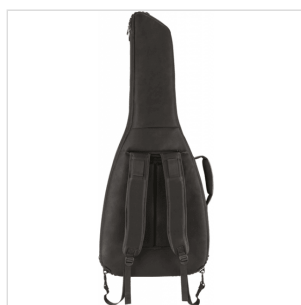

0991612406

BORSA FENDER® FE1225 ELECTRIC GUITAR BLACK

La borsa da concerto Fender serie F1225 è la scelta migliore per tenere al sicuro la tua chitarra elettrica durante i viaggi. Caratterizzato dalla nostra iconica forma asimmetrica dello strumento, il suo resistente strato esterno è realizzato in resistente poliestere 1200 Denier che protegge dagli impatti senza strappi e lacerazioni. Il suo interno è riempito con un'imbottitura da 25 mm rivestita con microfibra morbida al tatto che mantiene il tuo strumento sicuro evitando danni alla finitura. Viene fornito anche con due poggia collo protettivi regolabili e paraurti esterni per ridurre al minimo qualsiasi sforzo sullo strumento durante il trasporto. La borsa da concerto F1225 è inoltre dotata di una maniglia super imbottita e tracolle dello zaino imbottite in EVA antiurto con fibbie di blocco della scala facilmente regolabili, in modo da poter trasportare il tuo strumento senza sforzo fisico. Inoltre, è dotato di un sacco di spazio di archiviazione con la sua grande tasca frontale e tasca con cerniera per tracolla. La tasca portaoggetti anteriore offre spazio per piccoli accessori e dispone di due tasche dedicate per corde extra, una borsa porta attrezzi imbottita rimovibile, tre tasche elastiche per plettri, due anelli elastici per penne, gancio per portachiavi e finestra per biglietti da visita.

0991612406

BORSA FENDER® FE1225 ELECTRIC GUITAR BLACK

DETTAGLI DEL PRODOTTO

CARATTERISTICHE PRINCIPALI

Progettato per chitarre elettriche

Poliestere 1200 denari; Imbottitura da 25 mm con rivestimento in microfibra

Due poggia collo protettivi regolabili; paraurti esterni protettivi

Cerniera rovesciata resistente all'acqua con tirazip ergonomici personalizzati

Sistema di protezione dei bottoni della cinghia interna / esterna Pin Protector Porta targhetta identificativa