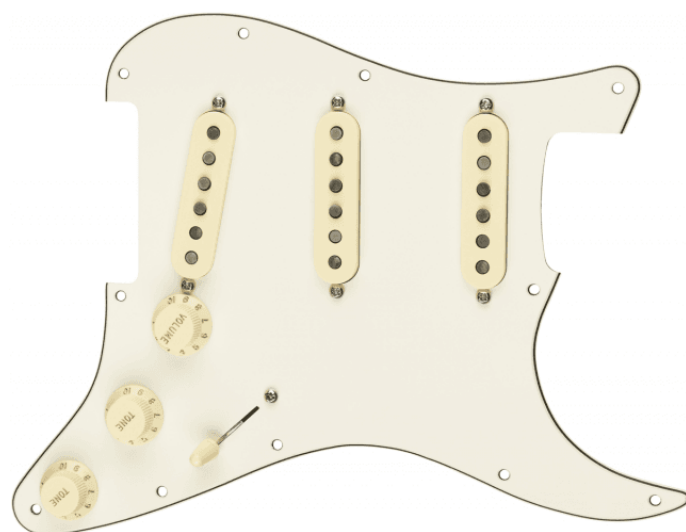

0992341509

BATTIPENNA STRATOCASTER PRECABLATO, CUSTOM SHOP CUSTOM '69 SSS, PERGAMENA 11 FORI PG

Personalizza il tuo tono con i battipenna Stratocaster precablati. Realizzato con componenti di alta qualità nella stessa fabbrica delle nostre iconiche chitarre, questo battipenna drop-in è facile da installare. Basta rimuovere la vecchia protezione, saldare il jack di uscita e i cavi di messa a terra, avvitare la nuova protezione e sei pronto per scatenarti con il puro suono Fender.

0992341509

BATTIPENNA STRATOCASTER PRECABLATO, CUSTOM SHOP CUSTOM '69 SSS, PERGAMENA 11 FORI PG

DETTAGLI DEL PRODOTTO

CARATTERISTICHE PRINCIPALI

Custom Shop Custom & rsquo; 69 Pickup

Filo magnetico smaltato per toni caldi in stile vintage

Espansioni polari sfalsate per un'uscita bilanciata

Magneti in Alnico 5 per messa a fuoco e dinamiche migliorate

Filo di tela come quello dell'epoca e bobina di fibra

Fibra

Custom '69 Single-Coil Strat®

Pergamena