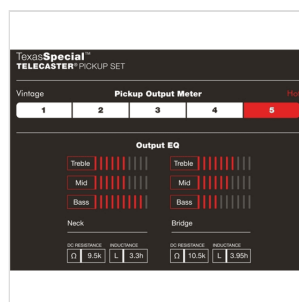

0992121000

PICKUP TELE CUSTOM SHOP TEXAS SPECIAL™, (2)

I pickup Fender Custom Shop Texas Special Tele sono costruiti per produrre un'uscita bollente, insieme a una presenza e una gamma media evidenti. La copertura in nichel / argento sul pickup al manico aiuta a produrre un tono Tele chiaro e caldo nel vero stile texano.