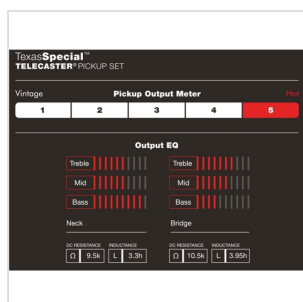

0992121000

PICKUP TELE CUSTOM SHOP TEXAS SPECIAL™, (2)

I pickup Fender Custom Shop Texas Special Tele sono costruiti per produrre un'uscita bollente, insieme a una presenza e una gamma media evidenti. La copertura in nichel / argento sul pickup al manico aiuta a produrre un tono Tele chiaro e caldo nel vero stile texano.