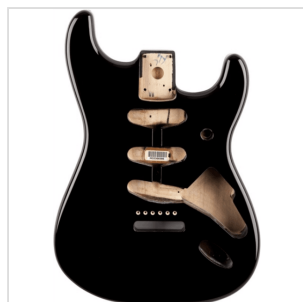

0998003706

COPRO STRATOCASTER® SSS IN ONTANO CLASSIC SERIES 60'S, BLACK

Body autentico chitarra Fender Stratocaster® in ontano instradato per una configurazione pickup SSS tradizionale e preforato con sei fori per viti per ponte in stile vintage con montaggio largo 2-7 / 32". Finitura in poliesteri lucido resistente. Realizzato presso lo stabilimento di Fender di Ensenada, Messico.

0998003706

COPRO STRATOCASTER® SSS IN ONTANO CLASSIC SERIES 60'S, BLACK

DETTAGLI DEL PRODOTTO

CARATTERISTICHE PRINCIPALI

Corpo di ontano

Finitura poliestere lucida

Instradamento SSS

Supporto per ponte tremolo sincronizzato in stile vintage a sei viti (2-7 / 32 "di larghezza)

Supporto tascabile sul collo a quattro bulloni

Black