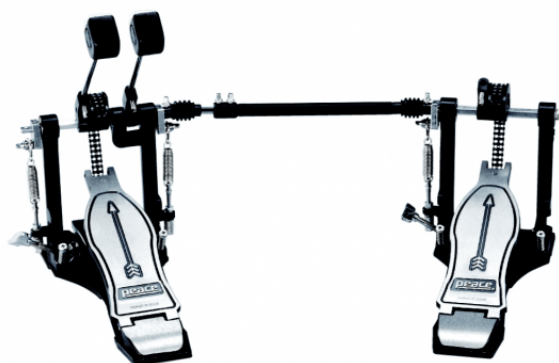

# DOBPIO PEDALE PER GRANCASSA SERIE ARROW VERSIONE MANCINA

La serie ARROW copre una vasta gamma di pedali singolo e doppi con caratteristiche diverse ma unite tra loro dall'incredibile rapporto qualità/prezzo. Sono disponibili le versioni a singola e doppia catena così come la trasmissione a cinghia nonchè la versione reverse.

# DOBPIO PEDALE PER GRANCASSA SERIE ARROW VERSIONE MANCINA

### CARATTERISTICHE PRINCIPALI

Battenti singolo lato in feltro

Sistema di trasmissione Doppia Catena

Design della piastra "ARROW"

Sistema regolazione inclinazione POSITRACK™

Sistema di ancoraggio alla cassa con Chiave laterale

Utilizzabile anche come 2 pedali singoli

Versione Mancina