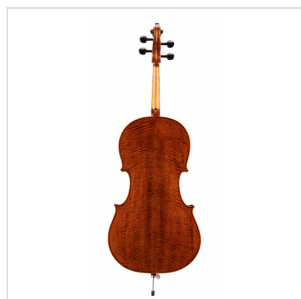

VPCE-SV44

VIOLONCELLO 4/4 IN LEGNO MASSELLO CON FONDO E FASCE IN ACERO FIAMMATO

Qualità e tipologia dei legni utilizzati sono elementi essenziali nella costruzione degli strumenti ad arco. Virtuoso Pro SV è costruito interamente in legno massello in modo da offrire un timbro pieno e un attacco deciso. Il fondo e fasce in acero fiammato, oltre ad impreziosirne l'aspetto, contribuiscono a schiarire il timbro esaltando le frequenze medie e alte. La verniciatura ad alcol tirata a mano, conferisce un aspetto classico ed elegante. La tastiera e i bischeri sono in legno di ebano. Corredato di borsa e archetto in brazilwood, Il Virtuoso Pro SV è lo strumento ideale per lo studente alla ricerca di timbro ed estetica.

VPCE-SV44

VIOLONCELLO 4/4 IN LEGNO MASSELLO CON FONDO E FASCE IN ACERO FIAMMATO

DETTAGLI DEL PRODOTTO

CARATTERISTICHE PRINCIPALI

Tavola in abete massello

Fondo e fasce in acero fiammato massello

manico in acero

Tastiera in ebano

Bischeri in ebano

Capotasto in ebano

Vernicatura ad alcol tirata a mano

Ponticello in acero French Style

Cordiera in metallo pressofuso con quattro intonatori

Archetto in legno brazilwood con anima ottagonale e crine naturale

Borsa imbottita in poliestere con tasca porta archetto e doppia tracolla a zaino