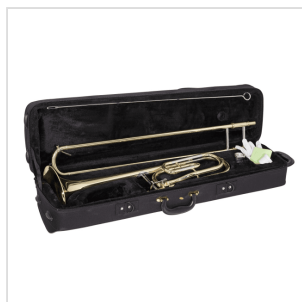

STBF-20G

TROMBONE CON RITORTA IN FA IN SIB/FA CON FINITURA LACCATA ORO

I primi passi sono fondamentali per lo studio dello strumento. Il trombone STBF-20G è stato concepito per rendere più agevole l'apprendimento. Di facile emissione, offre una perfetta intonazione e un suono caldo e profondo, risulta leggero e compatto. Corredato di tutti gli accessori, costituisce lo strumento ideale per lo studente.

STBF-20G

TROMBONE CON RITORTA IN FA IN SIB/FA CON FINITURA LACCATA ORO

DETTAGLI DEL PRODOTTO

CARATTERISTICHE PRINCIPALI

Costruzione in ottone

Trombone a tiro con ritorta in fa

Canneggio: Ø 12,6mm - 13.34mm

Campana: Ø 201mm

Pompe di intonazione generale

1 chiavi dell'acqua

Finitura laccata oro

Bocchino, Olio, guanti, panno per pulizia inclusi

Incluso soft case leggero e resistente con tasca, tracolla e scomparto per accessori