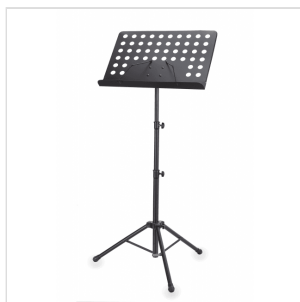

BUNDLE-OMS430

BUNDLE LEGGIO PIEGHEVOLE ORCHESTRA OMS-430NB + BORSA

Bundle composto da leggio pieghevole modello Orchestra OMS-430NB + borsa dedicata. Il leggio ha tavola in metallo forata dotata di meccanismo veloce di rimozione/inserimento. Perfetto per scuole e orchestre.

BUNDLE-OMS430

BUNDLE LEGGIO PIEGHEVOLE ORCHESTRA OMS-430NB + BORSA

DETTAGLI DEL PRODOTTO

CARATTERISTICHE PRINCIPALI

Ampia tavola forata in metallo

Meccanismo veloce di inserimento/rimozione tavola

Alette ferma fogli

Costruzione interamente in metallo

Giunture di regolazione in alluminio

Base tripode con giuntura in Nylon

Include borsa MSB-10

SPECIFICHE

Altezza (min-max) 50 - 140 cm

Dimensioni tavola (LxA) 48 x 34,5 cm

Diametro tubolari 19-22-26 mm

Finitura verniciato nero

Peso leggìo 1,9 Kg

Dimensioni borsa 65x37 cm

Materiale borsa Nylon 420D