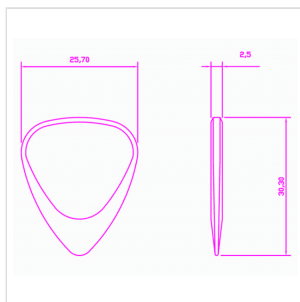

ZDT-AQ-4

4 PLETTI CON SEGNO ZODIACALE "ACQUARIO"

I plettri Timber Tones della serie Zodiac Tones "Acquario" si basano sulla classica forma 351. Sono prodotti da macchine CNC con tolleranze strette da 2,5 millimetri di spessore e una smussatura fino alla punta di 0,7 millimetri di spessore. Nascono sotto lo stesso segno di Django Reinhardt.

ZDT-AQ-4

4 PLETTI CON SEGNO ZODIACALE "ACQUARIO"

DETTAGLI DEL PRODOTTO

CARATTERISTICHE PRINCIPALI

Adatto per chitarra acustica ed elettrica

Il Buffalo Horn ha un tono simile ai favolosi plettri in Tortoise Shell. E' molto resistente e ha un tono morbido arrotondato