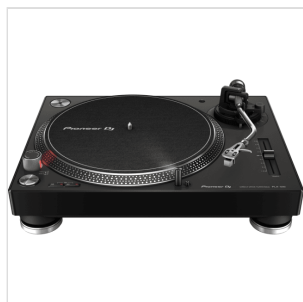

PLX-500-K

GIRADISCHI A TRAZIONE DIRETTA E COPPIA ELEVATA (NERO)

Il PLX-500 eredita il layout del giradischi professionale PLX-1000 e produce un suono analogico caldo e chiaro. Il deck perfetto, dunque, se vuoi iniziare la riproduzione con il vinile o semplicemente ascoltare la tua collezione di dischi a casa. Costruito solidamente con un ottimo smorzamento delle vibrazioni e una riproduzione precisa dell'audio, questo deck a coppia elevata è dotato di uscita USB per le registrazioni digitali della tua collezione di vinili nel nostro software gratuito rekordbox. Inoltre, puoi combinare il PLX-500 con il rekordbox dvs Plus Pack, un mixer compatibile e il vinile di controllo RB-VS1-K per la riproduzione e lo scratching di file digitali.

PLX-500-K

GIRADISCHI A TRAZIONE DIRETTA E COPPIA ELEVATA (NERO)

DETTAGLI DEL PRODOTTO

CARATTERISTICHE PRINCIPALI

Design del suono eccellente, costruito per produrre un suono vinilico di alta qualità

Routing audio più corto riduce la distorsione

Selettore di uscita Phono/Line che permette il collegamento diretto al sistema audio o a diffusori potenziati, senza bisogno di un amplificatore esterno

Facile registrazione digitale

Riproduzione fluidi per i Dj

Espositore copertine, grazie al supporto tasche

SPECIFICHE

Metodo di guida	Trazione diretta tipo servo
Piatto	Alluminio pressofuso, diametro
Motore	Motore brushless DC trifase
Sistema di frenatura	Freno elettronico
Velocità di rotazione	33, 45, 78 rpm
Gamma di regolazione rotazione	±8 %
Wow and Flutter	< 0,15 % WRMS
Rapporto segnale/rumore	50 dB
Coppia di avviamento	> 1,6 kgf-cm
Tempo di avviamento	Entro 1 secondo (a 33 g./min.)