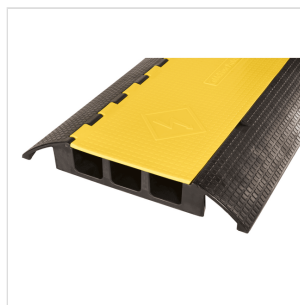

CP-200-3CM

PROTETTORE CAVI A 3 CANALI

Il protettore cavi Soundsation CP-200-3CM è un accessorio indispensabile quando è necessario far passare cavi in aree dove è presente sia il traffico pedonale sia quello con veicoli. I suoi 3 canali da circa 6,5 cm permettono la protezione di cavi di sezione consistente.

CP-200-3CM

PROTETTORE CAVI A 3 CANALI

DETTAGLI DEL PRODOTTO

CARATTERISTICHE PRINCIPALI

Queste protezioni in gomma sono estremamente resistenti, facili da installare e proteggono molti tipi di cavi

Riducono il rischio di inciampare

Superficie antiscivolo con piastra diamantata per una trazione eccellente.

Le rampe ad angolo basso offrono un facile accesso per carrelli e pedoni.

SPECIFICHE

Canali	3
Larghezza canale singolo	6,5 cm
Altezza canale singolo	6,5 cm
Resistenza alla trazione	15.0 MPA
Allungamento alla rottura	360%
Elasticità d'impatto	31%
Prestazioni di abrasione	0.21CM3/1.61KM.
Hardness	92A
Range di Temperatura	-5 - +35 Gradi
Capacità portante	30 TOns
Materiali	Stampato a iniezione con 80% di Virgin PVC e 20% di NBR.
Dimensioni (LxPxA)	90 x 50 x 7,5 Cm
Peso	11 Kg