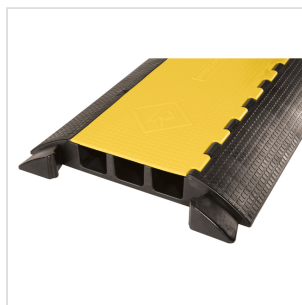

CP-200-3CM

PROTETTORE CAVI A 3 CANALI

Il protettore cavi Soundsation CP-200-3CM è un accessorio indispensabile quando è necessario far passare cavi in aree dove è presente sia il traffico pedonale sia quello con veicoli. I suoi 3 canali da circa 6,5 cm permettono la protezione di cavi di sezione consistente.

CP-200-3CM

PROTETTORE CAVI A 3 CANALI

DETTAGLI DEL PRODOTTO

CARATTERISTICHE PRINCIPALI

Queste protezioni in gomma sono estremamente resistenti, facili da installare e proteggono molti tipi di cavi

Riducono il rischio di inciampare

Superficie antiscivolo con piastra diamantata per una trazione eccellente.

Le rampe ad angolo basso offrono un facile accesso per carrelli e pedoni.

SPECIFICHE

Canali	3
Larghezza canale singolo	6,5 cm
Altezza canale singolo	6,5 cm
Resistenza alla trazione	15.0 MPA
Allungamento alla rottura	360%
Elasticità d'impatto	31%
Prestazioni di abrasione	0.21CM3/1.61KM.
Hardness	92A
Range di Temperatura	-5 - +35 Gradi
Capacità portante	30 TOns
Materiali	Stampato a iniezione con 80% di Virgin PVC e 20% di NBR.
Dimensioni (LxPxA)	90 x 50 x 7,5 Cm
Peso	11 Kg