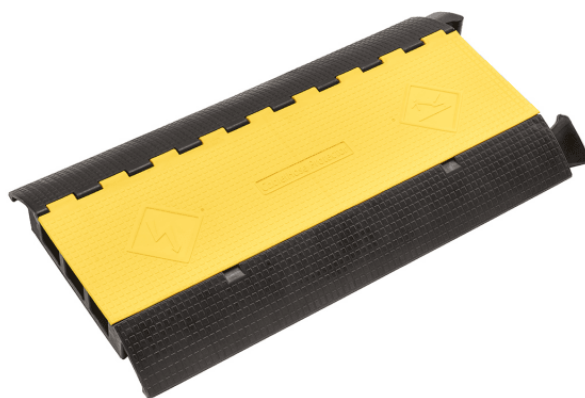

CP-200-3CM

PROTETTORE CAVI A 3 CANALI

Il protettore cavi Soundsation CP-200-3CM è un accessorio indispensabile quando è necessario far passare cavi in aree dove è presente sia il traffico pedonale sia quello con veicoli. I suoi 3 canali da circa 6,5 cm permettono la protezione di cavi di sezione consistente.

CP-200-3CM

PROTETTORE CAVI A 3 CANALI

DETTAGLI DEL PRODOTTO

CARATTERISTICHE PRINCIPALI

Queste protezioni in gomma sono estremamente resistenti, facili da installare e proteggono molti tipi di cavi

Riducono il rischio di inciampare

Superficie antiscivolo con piastra diamantata per una trazione eccellente.

Le rampe ad angolo basso offrono un facile accesso per carrelli e pedoni.

SPECIFICHE

Canali	3
Larghezza canale singolo	6,5 cm
Altezza canale singolo	6,5 cm
Resistenza alla trazione	15.0 MPA
Allungamento alla rottura	360%
Elasticità d'impatto	31%
Prestazioni di abrasione	0.21CM3/1.61KM.
Hardness	92A
Range di Temperatura	-5 - +35 Gradi
Capacità portante	30 TOns
Materiali	Stampato a iniezione con 80% di Virgin PVC e 20% di NBR.
Dimensioni (LxPxA)	90 x 50 x 7,5 Cm
Peso	11 Kg