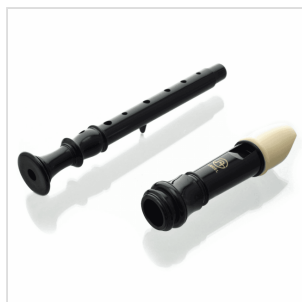

ASRG-220

**FLAUTO DOLCE SOPRANO - DITEGGIATURA TEDESCA**

Il flauto dolce Angel è progettato per avere un suono ricco e un'intonazione accurata per prestazioni ottimali. La linea spazia dal basso al soprano in modo che i flauti possano essere sfruttati anche in ensemble. Inoltre, gli strumenti vengono dotati di volume e timbro ottimali utilizzando una speciale resina. Il Sistema DMD (Detailed a Mold Develop) è applicato per ottenere quell'intonazione corretta tanto lodata da molti musicisti.

### CARATTERISTICHE PRINCIPALI

Diteggiatura Tedesca

Chiave: C Soprano

Fori: 1

2 parti

Nero/Crema

Resina ABS

Lunghezza: 310 mm