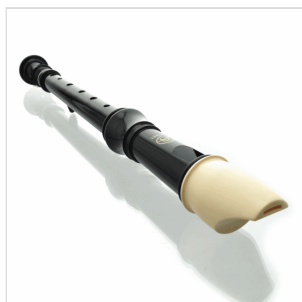

ASRG-220

**FLAUTO DOLCE SOPRANO - DITEGGIATURA TEDESCA**

Il flauto dolce Angel è progettato per avere un suono ricco e un'intonazione accurata per prestazioni ottimali. La linea spazia dal basso al soprano in modo che i flauti possano essere sfruttati anche in ensemble. Inoltre, gli strumenti vengono dotati di volume e timbro ottimali utilizzando una speciale resina. Il Sistema DMD (Detailed a Mold Develop) è applicato per ottenere quell'intonazione corretta tanto lodata da molti musicisti.

ASRG-220

# FLAUTO DOLCE SOPRANO - DITEGGIATURA TEDESCA

### CARATTERISTICHE PRINCIPALI

Diteggiatura Tedesca

Chiave: C Soprano

Fori: 1

2 parti

Nero/Crema

Resina ABS

Lunghezza: 310 mm