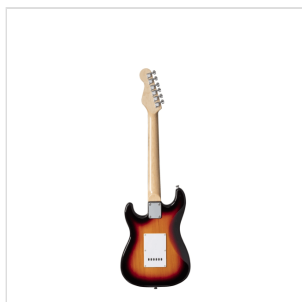

RIDER-JR 3TS

CHITARRA ELETTRICA 3/4 DOUBLE CUTAWAY A 3 SINGLE COIL

La serie RIDER rivisita il classico dei classici: una chitarra elettrica double cutaway con corpo in basswood per garantire timbro e robustezza e 3 single coil per un suono chiaro e brillante. La tastiera 22 tasti è in Eco-Rosewood per preservare il feeling e il look del palissandro nel rispetto della normativa CITES. Il selettore a 5 vie in combinazione col potenziometro volume e tono garantisce grande varietà timbrica per spaziare dal blues al rock passando per il funk. La versione JR ha un corpo di dimensioni 3/4 perfetto per gli studenti più giovani che pretendono suonabilità, qualità dei materiali e della costruzione.

RIDER-JR 3TS

CHITARRA ELETTRICA 3/4 DOUBLE CUTAWAY A 3 SINGLE COIL

DETTAGLI DEL PRODOTTO

CARATTERISTICHE PRINCIPALI

Corpo: basswood

Manico: acero

Tastiera: Eco-Rosewood (conforme normativa CITES)

Tasti: 22

Meccaniche: cromate

Ponte: vintage tremolo

Pick up: 3 single coil

Switch: 5 vie

Potenzimetri: volume/tono/tono

Colore: 3T Sunburst

Versione 3/4

SPECIFICHE

Nut	41.5 mm
------------	---------

Radius	14"
---------------	-----

Scala	23"
--------------	-----