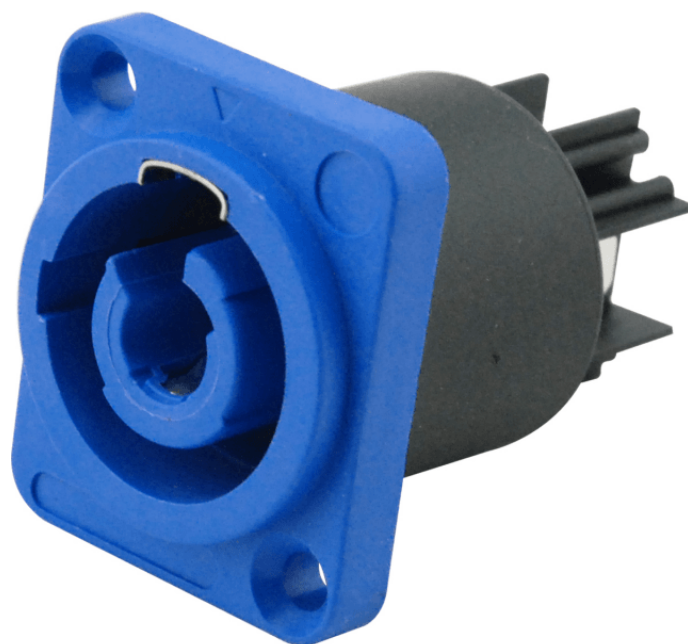

WM-AC3P-IN

CONNETTORE DI RETE INGRESSO POWER-IN (BLU) 3 POLI

La serie Wiremaster è composta da connettori di alta qualità, prodotti nati per garantire performance di livello in un vasto range di applicazioni professionali.

DETTAGLI DEL PRODOTTO

CARATTERISTICHE PRINCIPALI

Connettore di rete ingresso Power-In (blu) 3 poli

250V-20A

Confezione: 1 pz