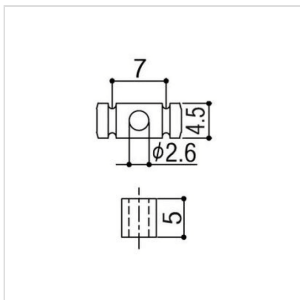

# SET ABBASSACORDE PER CHITARRA ELETTRICA (CROMATO)

Abbassacorde cilindrico per chitarra elettrica tipo Strato  
"Modern" Style. Altezza cilindro 5 mm. Viti di montaggio incluse.

RG30C

### SPECIFICHE

<b>Finitura</b>	Cromato
<b>Altezza Cilindro</b>	5 mm