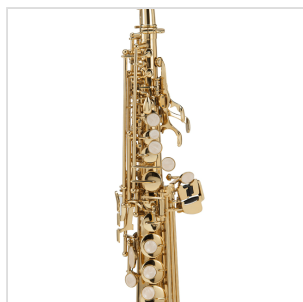

SSSX-20

SASSOFONO SOPRANO DIRITTO IN SIB CON CHIAVE FA#

I primi passi sono fondamentali per lo studio dello strumento. Il sassofono soprano SSSX-20 è stato concepito per facilitare l'apprendimento. Lo strumento è leggero e maneggevole. Dal suono brillante, è di facile emissione e risulta agevole ottenere un suono definito sin dai primi passi. Dal design classico, ha una finitura gold laccata e tasti con bottone in madreperla. Corredato di doppio chiver, è completo di tutti gli accessori e rappresenta lo strumento ideale per il giovane sassofonista.

SSSX-20

SASSOFONO SOPRANO DIRITTO IN SIB CON CHIAVE FA#

DETTAGLI DEL PRODOTTO

CARATTERISTICHE PRINCIPALI

Tonalità in Sib

Corpo in ottone

Finitura gold laccata

Tasti con bottone in madreperla

Chiave del FA# per agevolare la diteggiatura

Chiver aggiuntivo con imboccatura ricurva

Include il bocchino e un kit per la pulizia

Astuccio rigido in PVC con interno sagomato per trasportarlo con facilità e sicurezza