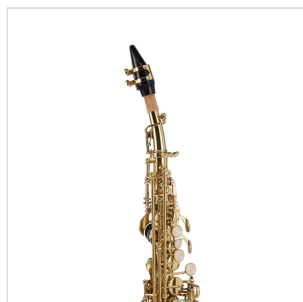

SSSX-20

SASSOFONO SOPRANO DIRITTO IN SIB CON CHIAVE FA#

I primi passi sono fondamentali per lo studio dello strumento. Il sassofono soprano SSSX-20 è stato concepito per facilitare l'apprendimento. Lo strumento è leggero e maneggevole. Dal suono brillante, è di facile emissione e risulta agevole ottenere un suono definito sin dai primi passi. Dal design classico, ha una finitura gold laccata e tasti con bottone in madreperla. Corredato di doppio chiver, è completo di tutti gli accessori e rappresenta lo strumento ideale per il giovane sassofonista.

SSSX-20

SASSOFONO SOPRANO DIRITTO IN SIB CON CHIAVE FA#

DETTAGLI DEL PRODOTTO

CARATTERISTICHE PRINCIPALI

Tonalità in Sib

Corpo in ottone

Finitura gold laccata

Tasti con bottone in madreperla

Chiave del FA# per agevolare la diteggiatura

Chiver aggiuntivo con imboccatura ricurva

Include il bocchino e un kit per la pulizia

Astuccio rigido in PVC con interno sagomato per trasportarlo con facilità e sicurezza