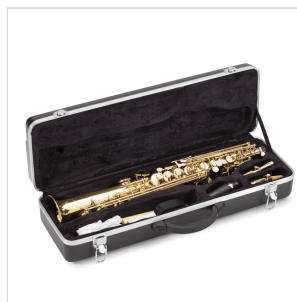

SSSX-20

SASSOFONO SOPRANO DIRITTO IN SIB CON CHIAVE FA#

I primi passi sono fondamentali per lo studio dello strumento. Il sassofono soprano SSSX-20 è stato concepito per facilitare l'apprendimento. Lo strumento è leggero e maneggevole. Dal suono brillante, è di facile emissione e risulta agevole ottenere un suono definito sin dai primi passi. Dal design classico, ha una finitura gold laccata e tasti con bottone in madreperla. Corredato di doppio chiver, è completo di tutti gli accessori e rappresenta lo strumento ideale per il giovane sassofonista.

SSSX-20

SASSOFONO SOPRANO DIRITTO IN SIB CON CHIAVE FA#

DETTAGLI DEL PRODOTTO

CARATTERISTICHE PRINCIPALI

Tonalità in Sib

Corpo in ottone

Finitura gold laccata

Tasti con bottone in madreperla

Chiave del FA# per agevolare la diteggiatura

Chiver aggiuntivo con imboccatura ricurva

Include il bocchino e un kit per la pulizia

Astuccio rigido in PVC con interno sagomato per trasportarlo con facilità e sicurezza