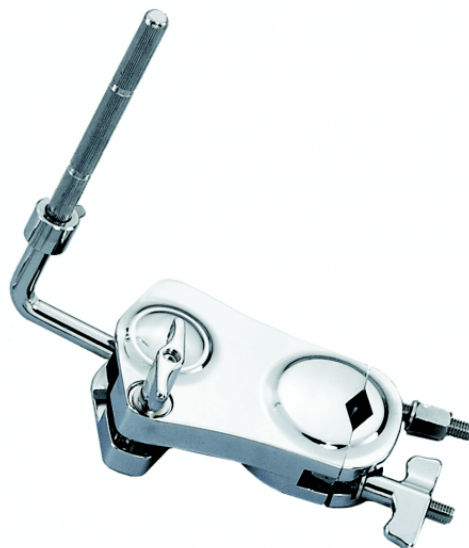

DA-279

REGGI PERCUSSIONI PER ASTA PIATTI

Interessante accessorio PEACE per aggiungere Tom, Cowbells or altre percussioni ad una asta piatti. Compatibile con le più comuni aste piatti in commercio.

DETTAGLI DEL PRODOTTO

CARATTERISTICHE PRINCIPALI

Lunghezza della barra di supporto: cm 25

Diametri dell'asta compatibili per l'aggancio: da 1,27 cm a cm 3,18