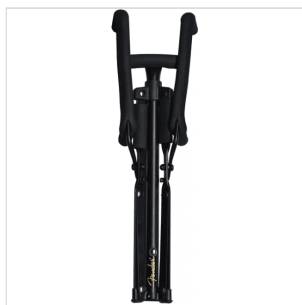

0991812000

SUPPORTO MINI PER CHITARRA ACUSTICA

Questo supporto sosterrà la maggior parte delle chitarre acustiche e si ripiega per adattarsi alla maggior parte delle custodie o custodie da concerto!

0991812000

SUPPORTO MINI PER CHITARRA ACUSTICA

DETTAGLI DEL PRODOTTO

CARATTERISTICHE PRINCIPALI

Disponibile nelle versioni per chitarra elettrica o acustica

Robusto telaio in acciaio

Imbottitura in schiuma antigraffio

Non accetta corpi sfalsati

Black