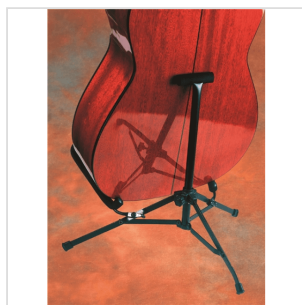

0991812000

SUPPORTO MINI PER CHITARRA ACUSTICA

Questo supporto sosterrà la maggior parte delle chitarre acustiche e si ripiega per adattarsi alla maggior parte delle custodie o custodie da concerto!

0991812000

SUPPORTO MINI PER CHITARRA ACUSTICA

DETTAGLI DEL PRODOTTO

CARATTERISTICHE PRINCIPALI

Disponibile nelle versioni per chitarra elettrica o acustica

Robusto telaio in acciaio

Imbottitura in schiuma antigraffio

Non accetta corpi sfalsati

Black